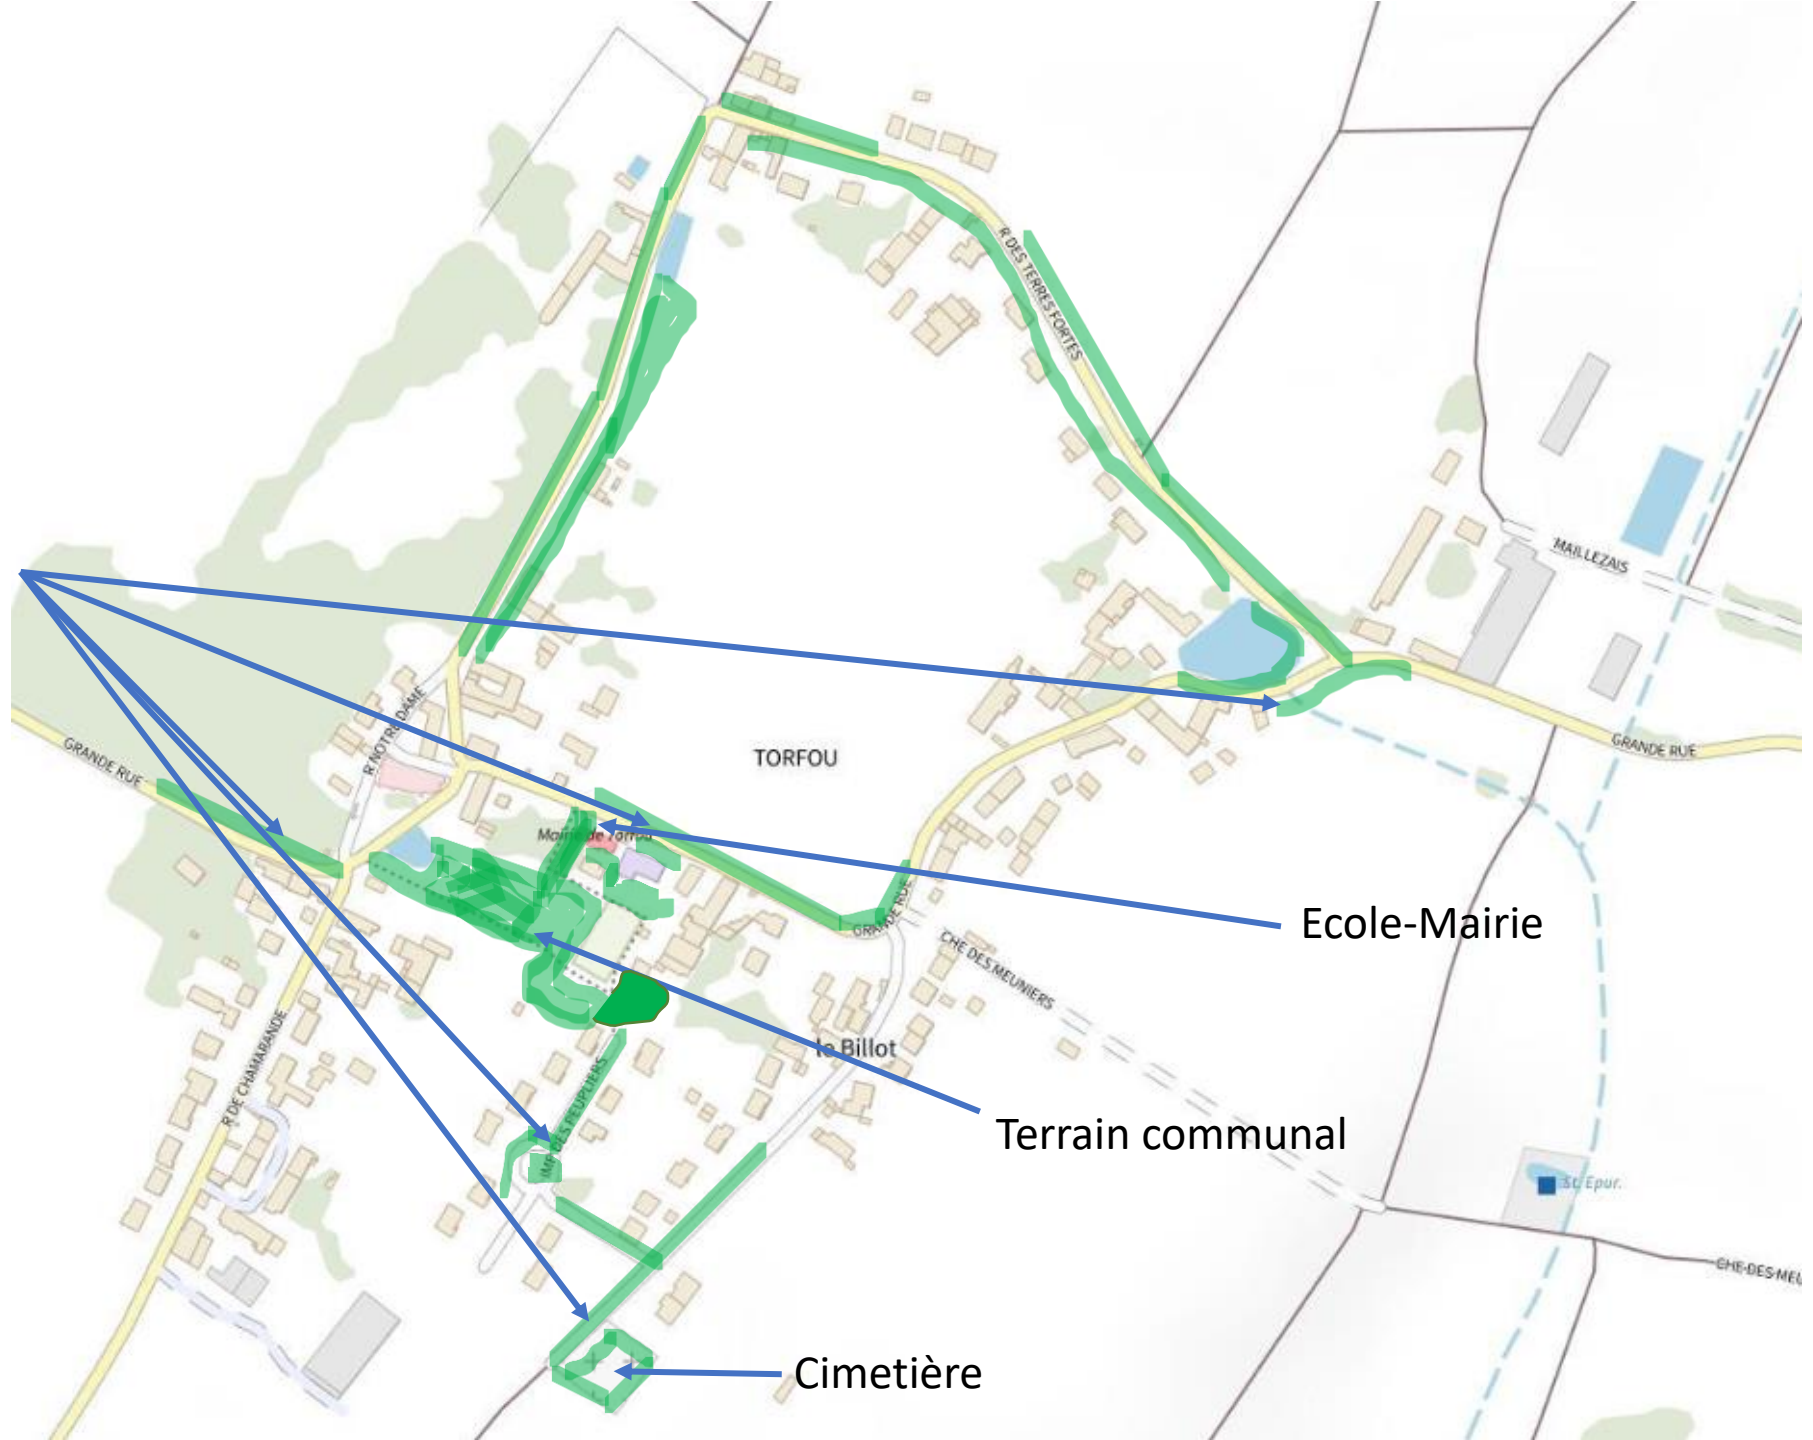

Entretien village

Torfou

Révision n°3 du 08/05/2026

Zones de tonte

Trottoirs 1 coté

Ecole-Mairie

Terrain communal

Cimetière

Haies

Rond point (quelques arbustes)

Cimetière

- massifs (sans plante annuelle)

Arbres (44)

Fil de l'eau / trottoirs stabilisés

Rue des Terres Fortes

Rue Notre Dame

Rue traversière

Rue de l'église

Grande rue

Rue de Chamarande

Rue du Champ Blanc

Impasse des peupliers