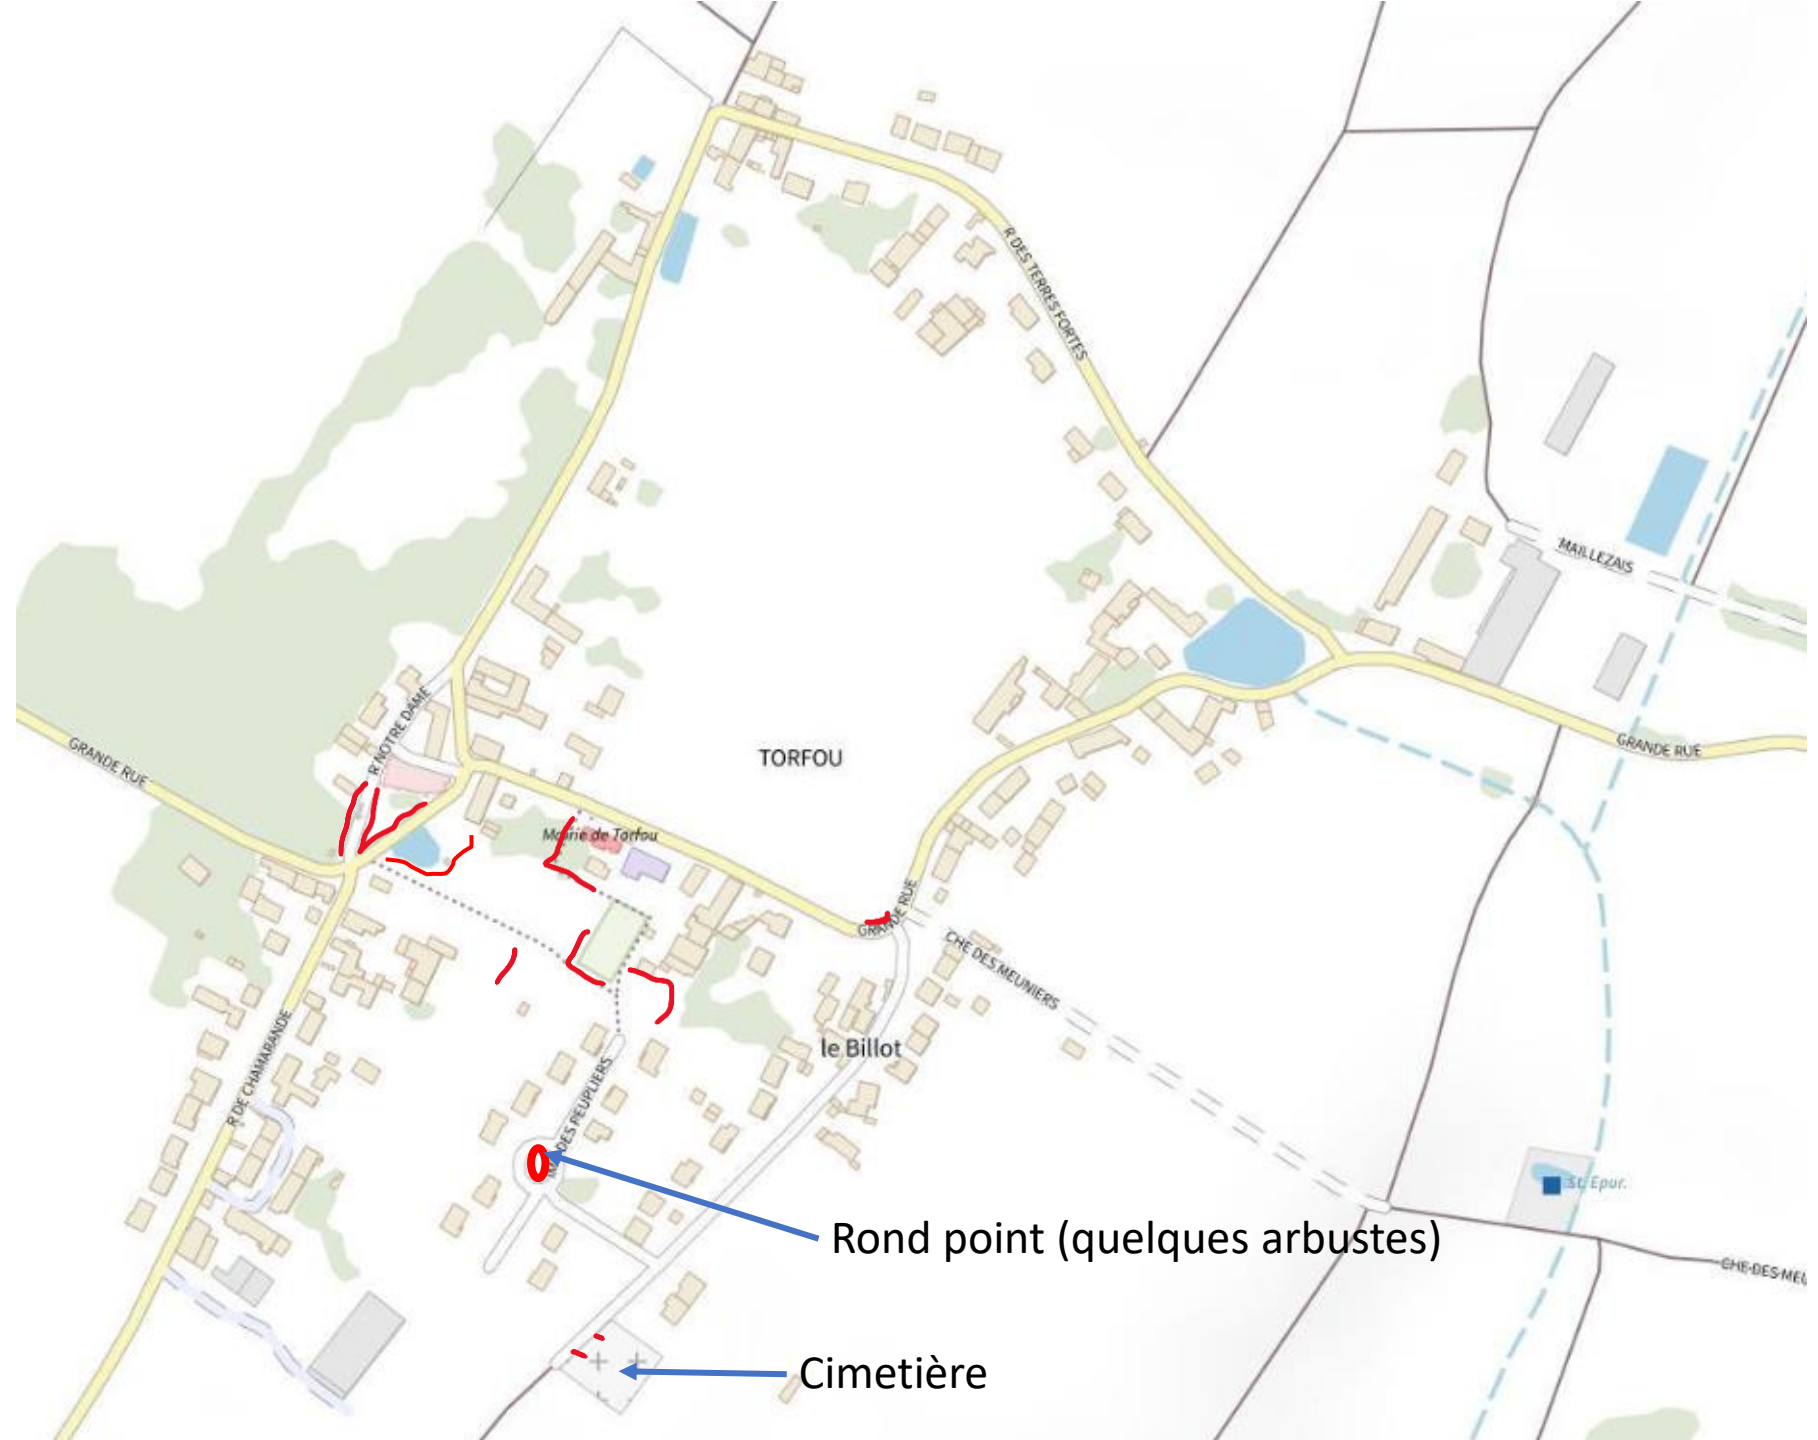

Entretien village

Torfou

Révision n°3 du 08/05/2026

Zones de tonte

Trottoirs 1 coté

Ecole-Mairie

Terrain communal

Cimetière

Haies

Rond point (quelques arbustes)

Cimetière

- massifs (sans plante annuelle)

Arbres (44)

Fil de l'eau / trottoirs stabilisés

Rue des Terres Fortes

Rue Notre Dame

Rue traversière

Rue de l'église

Grande rue

Rue de Chamarande

Rue du Champ Blanc

Impasse des peupliers