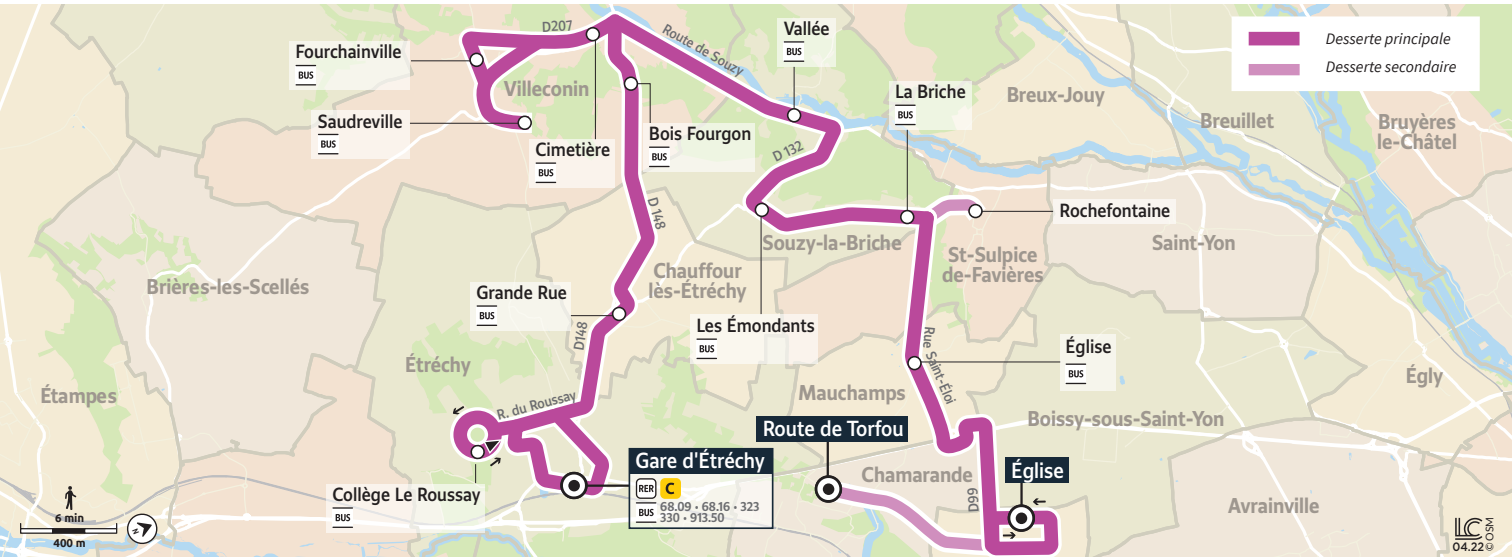

68.14

Gare d'Étréchy ↔ Torfou ↔ Chamarande

Desserte principale
Desserte secondaire

Gare d'Étréchy

RER	C	68.09 - 68.16 - 323
BUS		330 - 913.50

ZONE 5

ZONE 5

MSM
04.22